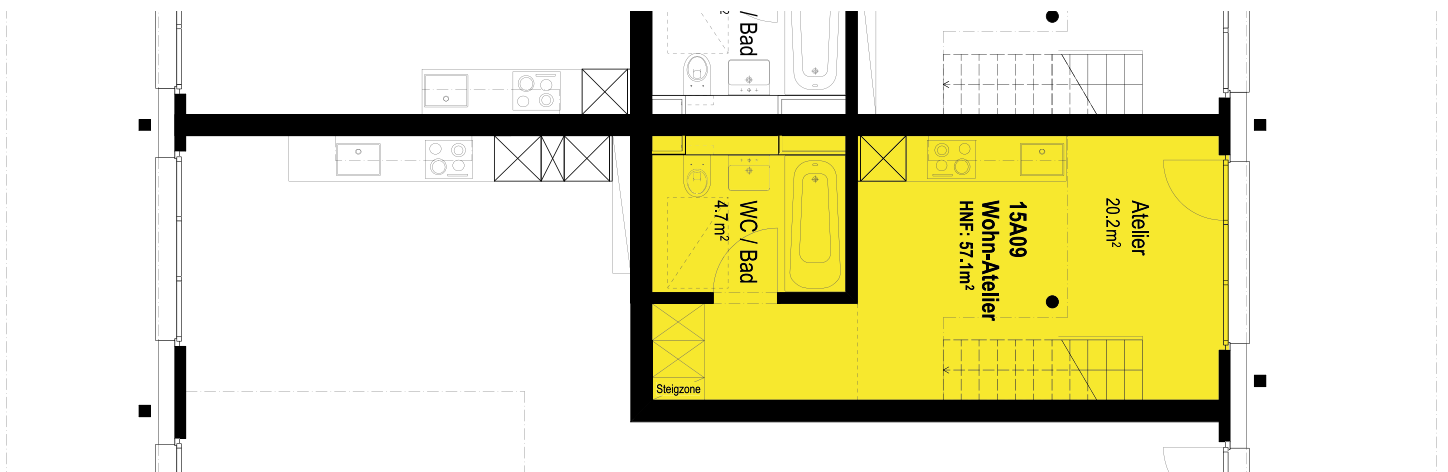

Galerie

Erdgeschoss

Grundriss 1:100

Mietobjekt

Wohnwerk Teiggi Kriens

Baugenossenschaft Wohnwerk Luzern

| | |
|---------------|-------------------------|
| Einzug | 1.9.2018 |
| Etage | Erdgeschoss und Galerie |
| Objekt | 15A09 |
| Zimmer | 2 |
| Mietfläche | 57.1m ² |
| Raumhöhe | 5.00/2.35m |
| Preis | CHF/Mte. 1210.- |
| Nebenkosten | CHF/Mte. +/- 10% |
| Anteilkapital | CHF 14'500.- |