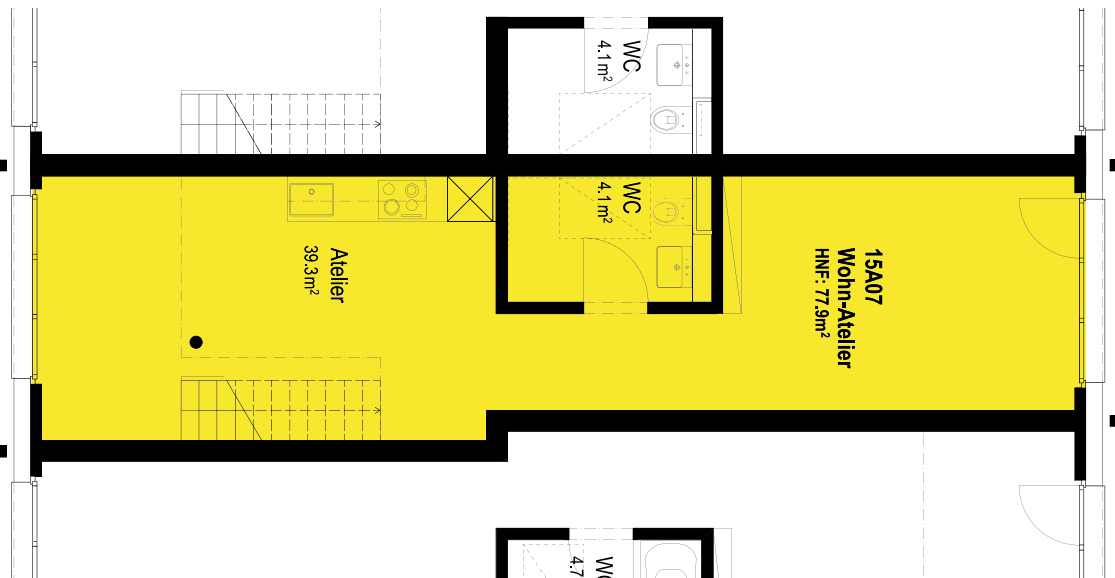

Galerie

Erdgeschoss

Grundriss 1:100

Mietobjekt

Wohnwerk Teiggi Kriens

Baugenossenschaft Wohnwerk Luzern

Einzug	1.9.2018
Etage	Erdgeschoss und Galerie
Objekt	15A07
Zimmer	2
Mietfläche	77.9m ²
Raumhöhe	5.00/2.35m
Preis	CHF/Mte. 1655.-
Nebenkosten	CHF/Mte. +/- 10%
Anteilkapital	CHF 19'500.-