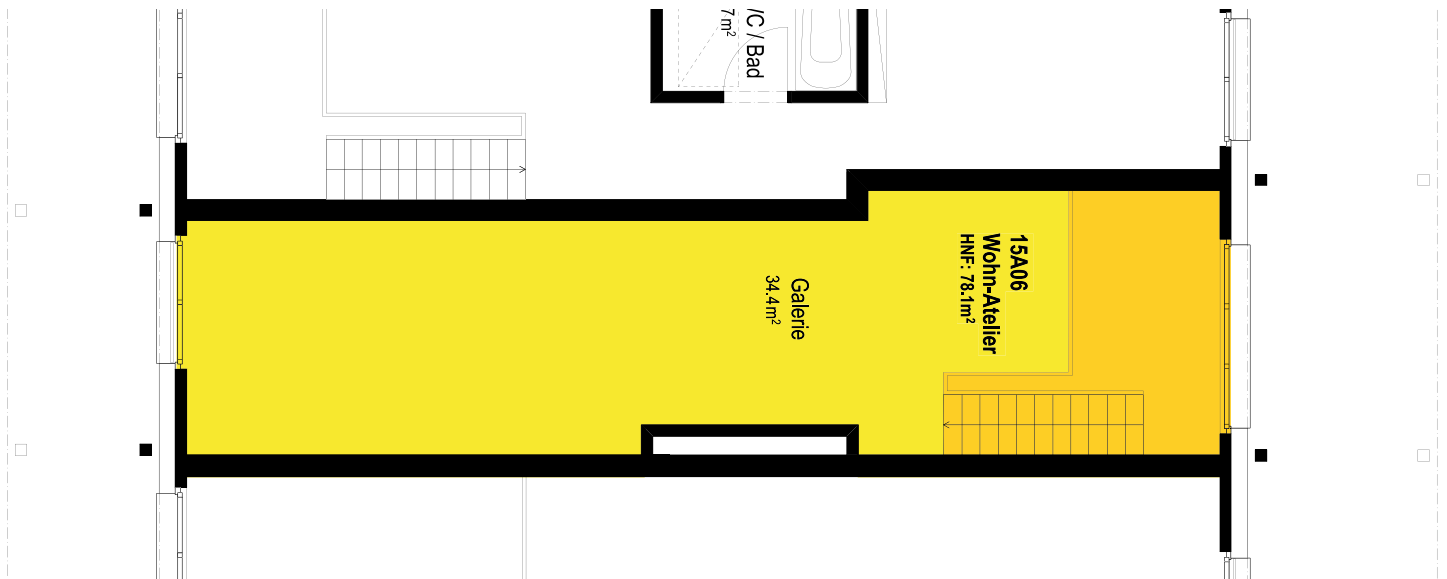

Galerie

Erdgeschoss

Grundriss 1:100

Mietobjekt

Wohnwerk Teiggi Kriens

Baugenossenschaft Wohnwerk Luzern

Einzug	1.9.2018
Etage	Erdgeschoss und Galerie
Objekt	15A06
Zimmer	2
Mietfläche	78.1m ²
Raumhöhe	5.00/2.35m
Preis	CHF/Mte. 1525.-
Nebenkosten	CHF/Mte. +/- 10%
Anteilkapital	CHF 19'500.-