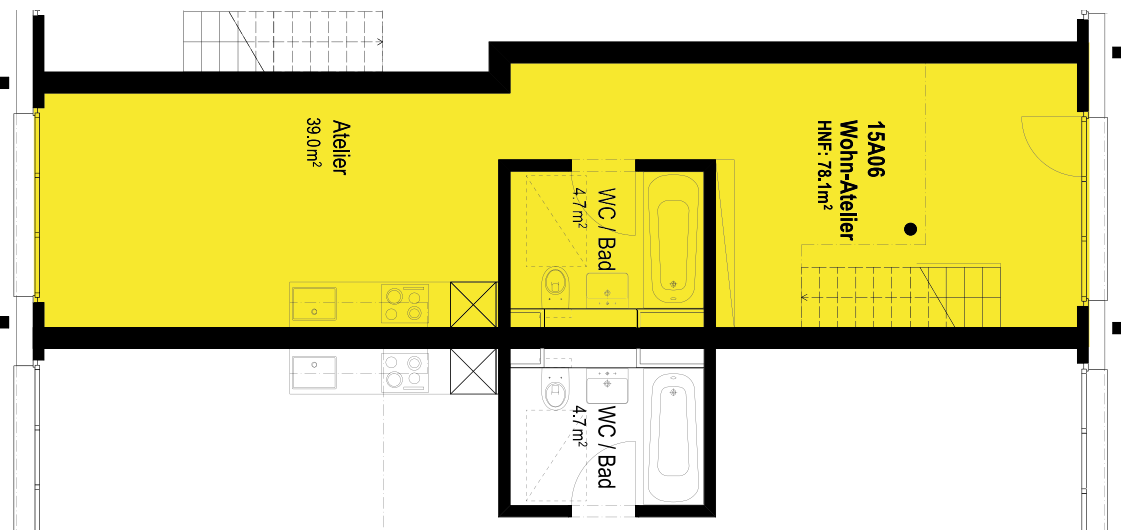

Galerie

Erdgeschoss

Grundriss 1:100

Mietobjekt

Wohnwerk Teiggi Kriens

Baugenossenschaft Wohnwerk Luzern

Einzug	1.9.2018
Etage	Erdgeschoss und Galerie
Objekt	15A06
Zimmer	2
Mietfläche	78.1m ²
Raumhöhe	5.00/2.35m
Preis	CHF/Mte. 1525.-
Nebenkosten	CHF/Mte. +/- 10%
Anteilkapital	CHF 19'500.-