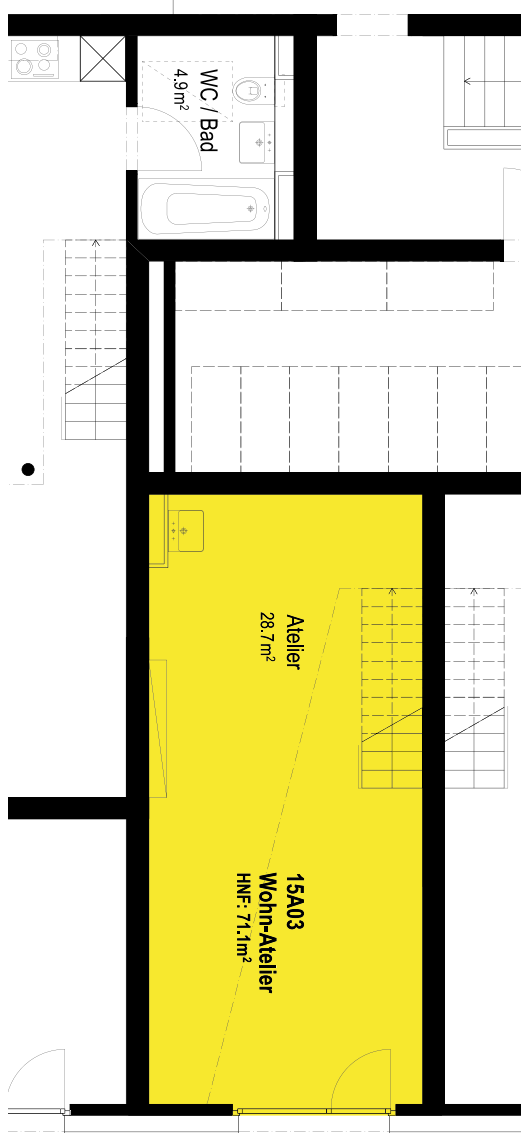

Erdgeschoss

Galerie

Grundriss 1:100

Mietobjekt
Wohnwerk Teiggi Kriens
Baugenossenschaft Wohnwerk Luzern

Einzug	1.9.2018
Etage	Erdgeschoss und Galerie
Objekt	15A03
Zimmer	2
Mietfläche	71.1m ²
Raumhöhe	5.00/2.35m
Preis	CHF/Mte. 1385.-
Nebenkosten	CHF/Mte. +/- 10%
Anteilkapital	CHF 18'000.-