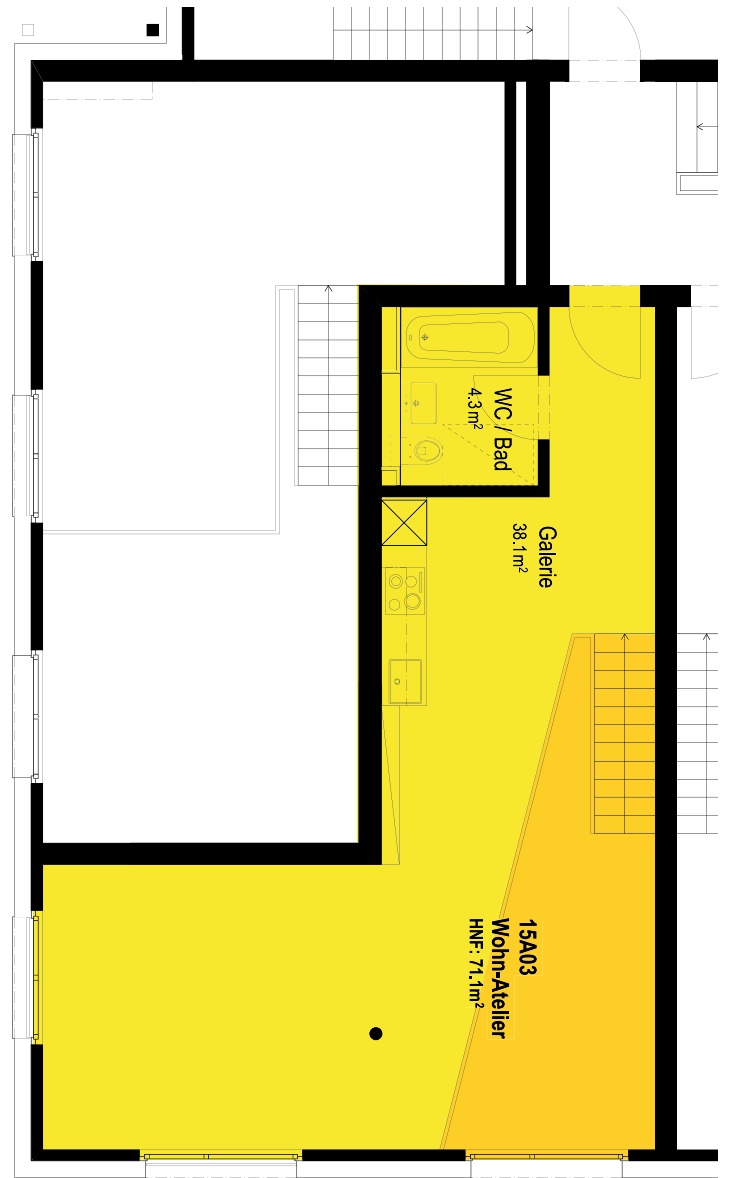

Erdgeschoss

Galerie

Grundriss 1:100

Mietobjekt
Wohnwerk Teiggi Kriens
Baugenossenschaft Wohnwerk Luzern

Einzug	1.9.2018
Etage	Erdgeschoss und Galerie
Objekt	15A03
Zimmer	2
Mietfläche	71.1m ²
Raumhöhe	5.00/2.35m
Preis	CHF/Mte. 1385.-
Nebenkosten	CHF/Mte. +/- 10%
Anteilkapital	CHF 18'000.-