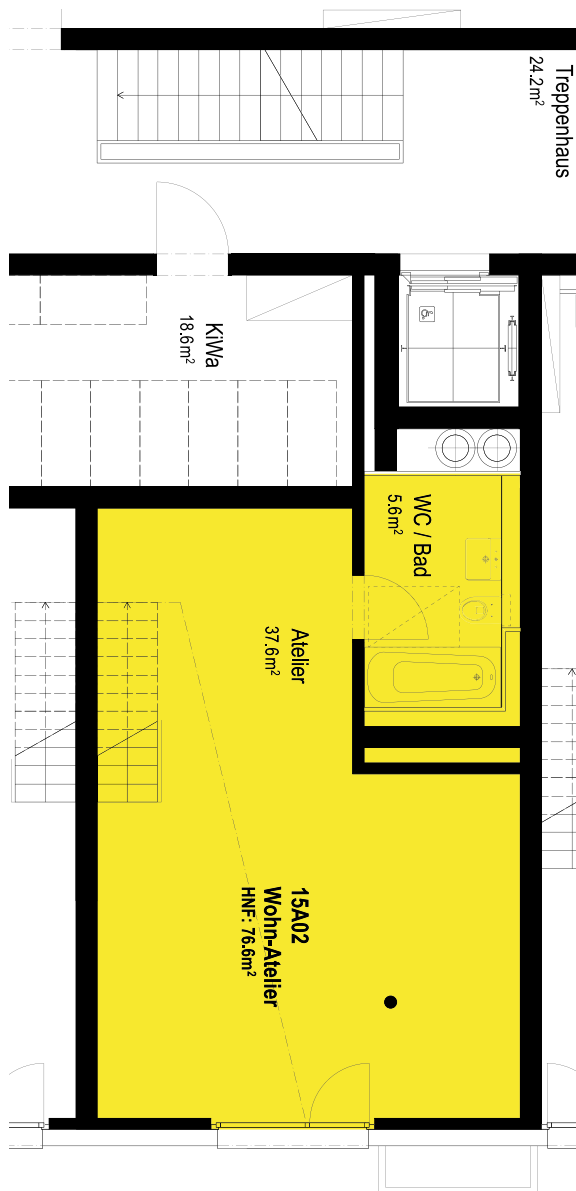

Erdgeschoss

Galerie

Grundriss 1:100

Mietobjekt
Wohnwerk Teiggi Kriens
Baugenossenschaft Wohnwerk Luzern

Einzug	1.9.2018
Etage	Erdgeschoss und Galerie
Objekt	15A02
Zimmer	2
Mietfläche	76.6m ²
Raumhöhe	5.00/2.35m
Preis	CHF/Mte. 1495.-
Nebenkosten	CHF/Mte. +/- 10%
Anteilkapital	CHF 19'000.-