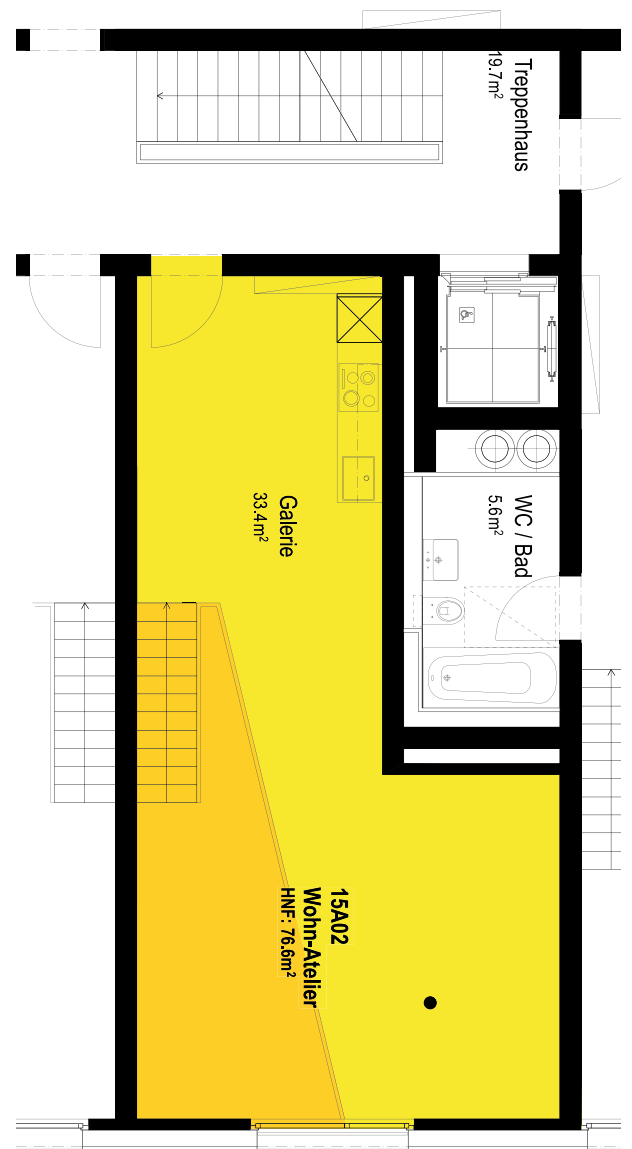

Erdgeschoss

Galerie

Grundriss 1:100

Mietobjekt
Wohnwerk Teiggi Kriens
Baugenossenschaft Wohnwerk Luzern

Einzug	1.9.2018
Etage	Erdgeschoss und Galerie
Objekt	15A02
Zimmer	2
Mietfläche	76.6m ²
Raumhöhe	5.00/2.35m
Preis	CHF/Mte. 1495.-
Nebenkosten	CHF/Mte. +/- 10%
Anteilkapital	CHF 19'000.-