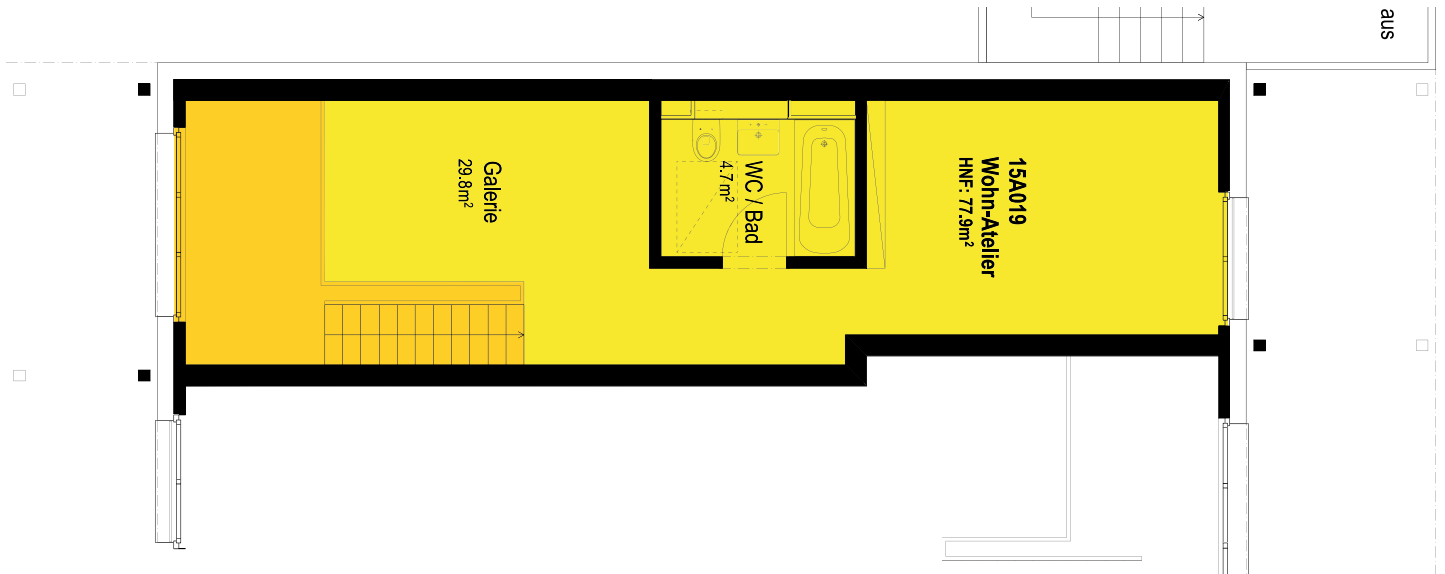

Galerie

Erdgeschoss

Grundriss 1:100

Mietobjekt

Wohnwerk Teiggi Kriens

Baugenossenschaft Wohnwerk Luzern

Einzug	1.9.2018
Etage	Erdgeschoss und Galerie
Objekt	15A019
Zimmer	2
Mietfläche	77.9m ²
Raumhöhe	5.00/2.35 m
Preis	CHF/Mte. 1655.-
Nebenkosten	CHF/Mte. +/- 10%
Anteilkapital	CHF 19'500.-