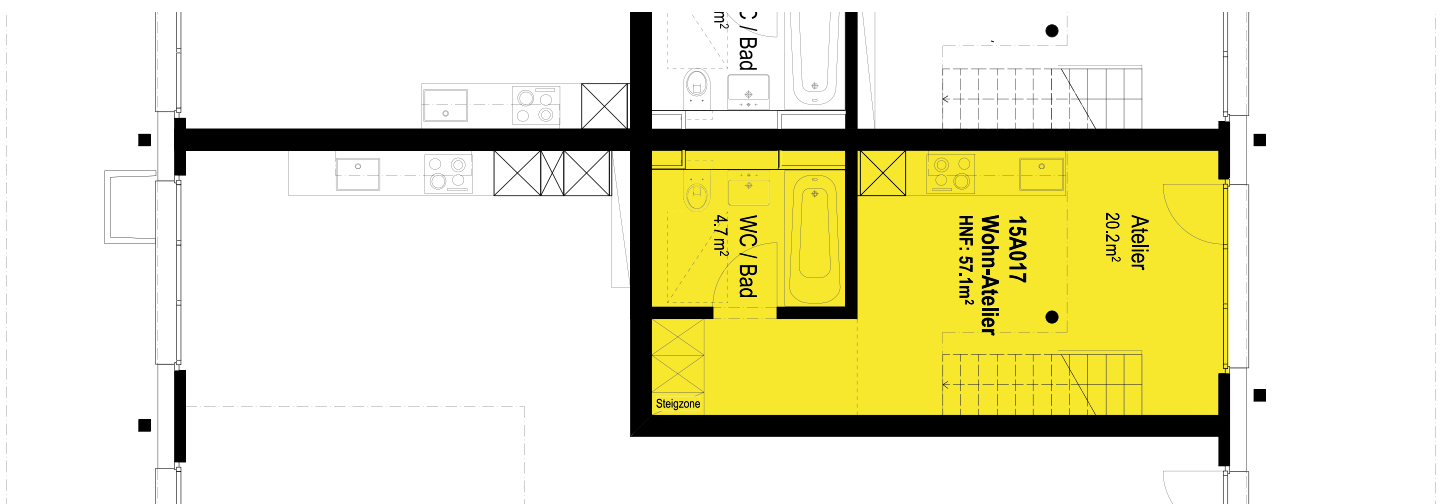

Galerie

Erdgeschoss

Grundriss 1:100

Mietobjekt

Wohnwerk Teiggi Kriens

Baugenossenschaft Wohnwerk Luzern

Einzug	1.9.2018
Etage	Erdgeschoss und Galerie
Objekt	15A017
Zimmer	2
Mietfläche	57.1m ²
Raumhöhe	5.00/2.35 m
Preis	CHF/Mte. 1260.-
Nebenkosten	CHF/Mte. +/- 10%
Anteilkapital	CHF 14'500.-