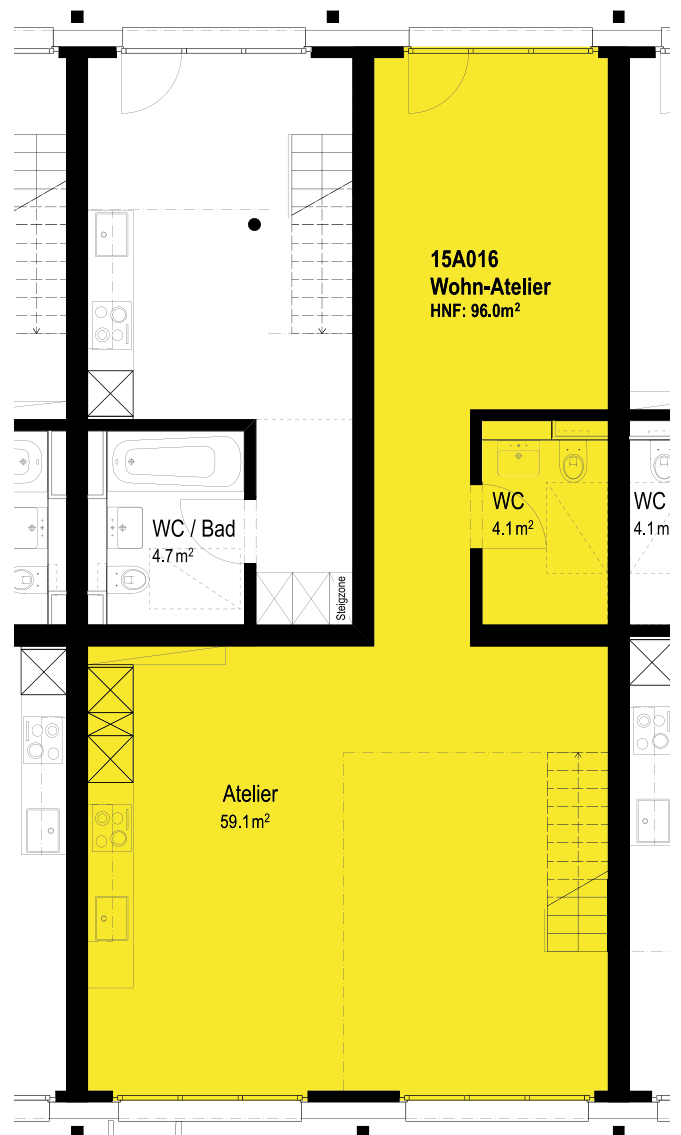

Galerie

Erdgeschoss

Grundriss 1:100

Mietobjekt
Wohnwerk Teiggi Kriens
Baugenossenschaft Wohnwerk Luzern

Einzug 1.9.2018
Etage Erdgeschoss und Galerie
Objekt 15A016
Zimmer 2
Mietfläche 96m²
Raumhöhe 5.00/2.35 m
Preis CHF/Mte. 1955.-
Nebenkosten CHF/Mte. +/- 10%
Anteilkapital CHF 24'000.-