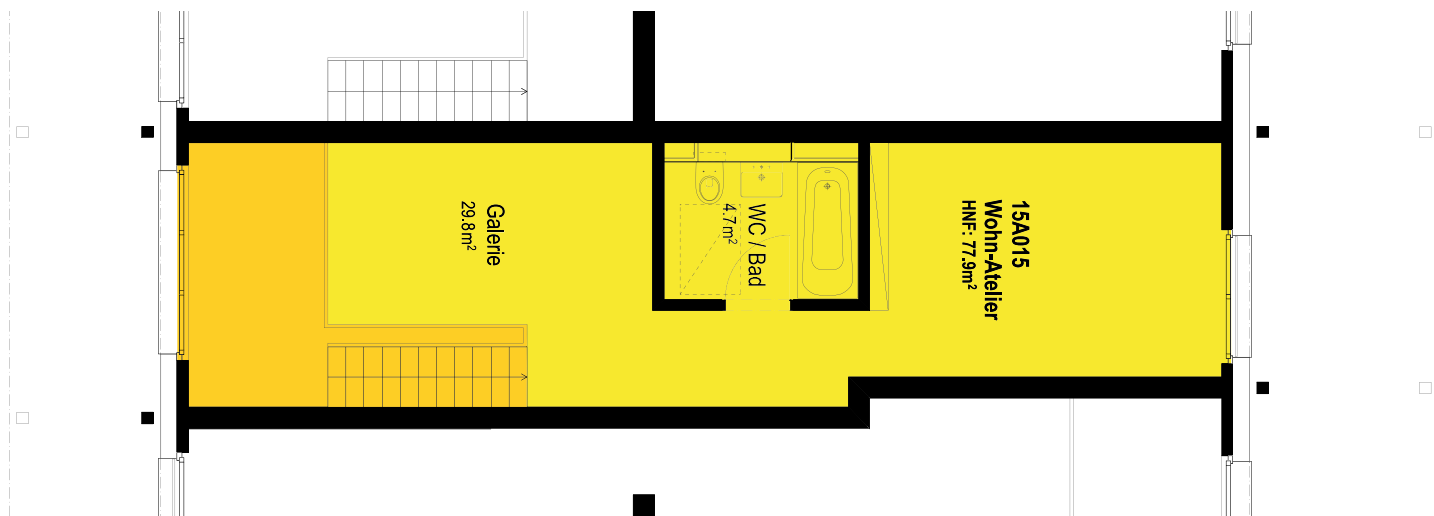

Galerie

Erdgeschoss

Grundriss 1:100

Mietobjekt

Wohnwerk Teiggi Kriens

Baugenossenschaft Wohnwerk Luzern

Einzug	1.9.2018
Etage	Erdgeschoss und Galerie
Objekt	15A015
Zimmer	2
Mietfläche	77.9m ²
Raumhöhe	5.00/2.35 m
Preis	CHF/Mte. 1655.-
Nebenkosten	CHF/Mte. +/- 10%
Anteilkapital	CHF 19'500.-