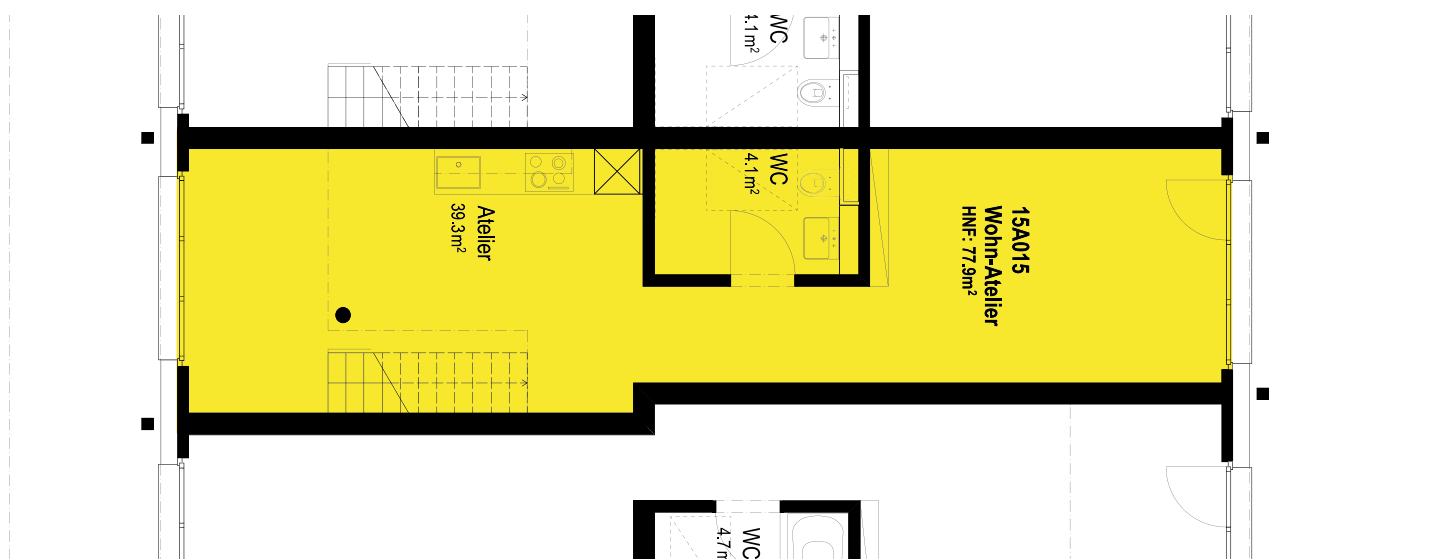

Galerie

Erdgeschoss

Grundriss 1:100

Mietobjekt

Wohnwerk Teiggi Kriens

Baugenossenschaft Wohnwerk Luzern

Einzug	1.9.2018
Etage	Erdgeschoss und Galerie
Objekt	15A015
Zimmer	2
Mietfläche	77.9m ²
Raumhöhe	5.00/2.35 m
Preis	CHF/Mte. 1655.-
Nebenkosten	CHF/Mte. +/- 10%
Anteilkapital	CHF 19'500.-