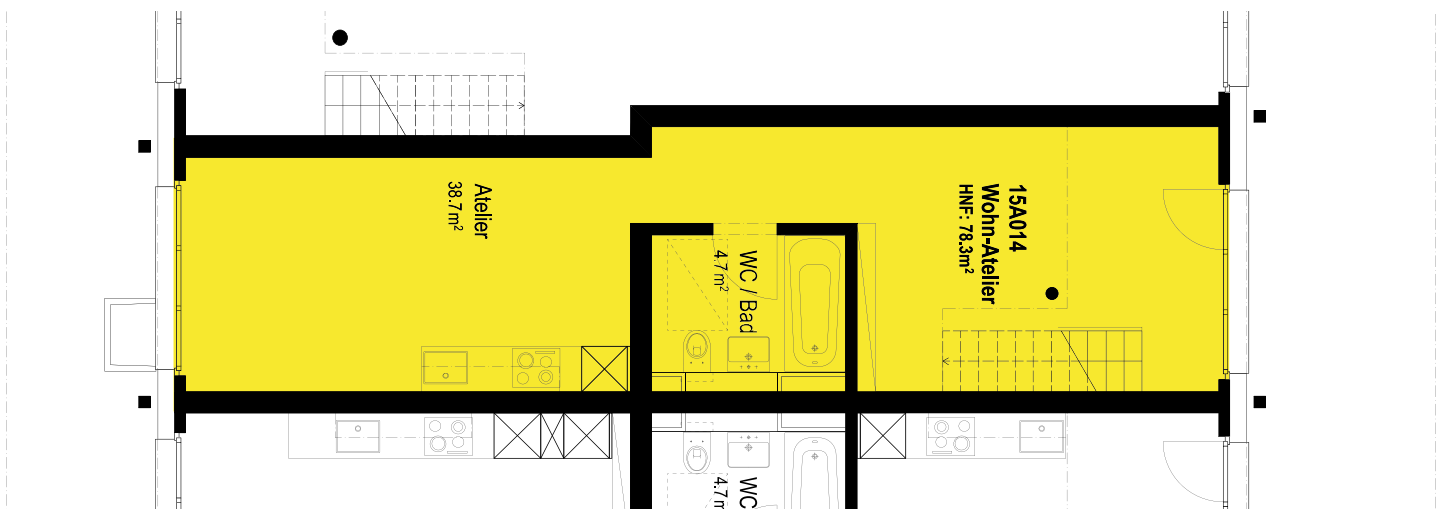

Galerie

Erdgeschoss

Grundriss 1:100

Mietobjekt

Wohnwerk Teiggi Kriens

Baugenossenschaft Wohnwerk Luzern

| | |
|---------------|-------------------------|
| Einzug | 1.9.2018 |
| Etage | Erdgeschoss und Galerie |
| Objekt | 15A014 |
| Zimmer | 3 |
| Mietfläche | 78.3m² |
| Raumhöhe | 5.00/2.35m |
| Preis | CHF/Mte. 1530.- |
| Nebenkosten | CHF/Mte. +/- 10% |
| Anteilkapital | CHF 19'500.- |