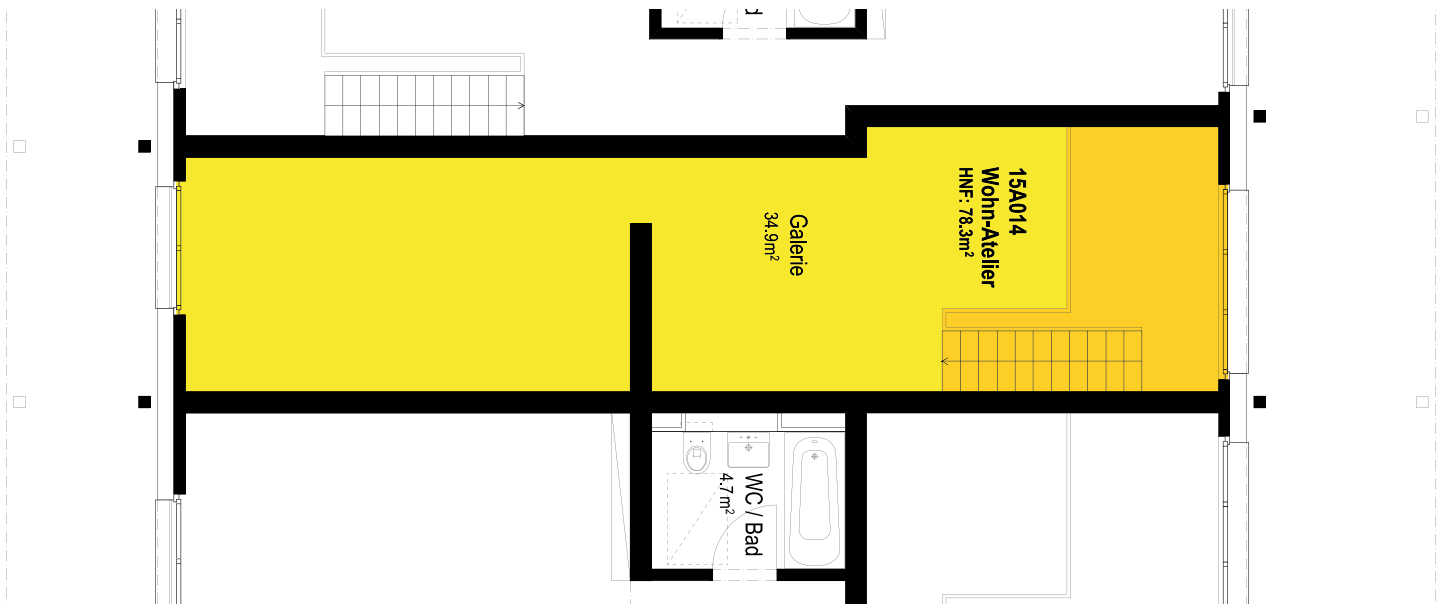

Galerie

Erdgeschoss

Grundriss 1:100

Mietobjekt

Wohnwerk Teiggi Kriens

Baugenossenschaft Wohnwerk Luzern

| | |
|---------------|-------------------------|
| Einzug | 1.9.2018 |
| Etage | Erdgeschoss und Galerie |
| Objekt | 15A014 |
| Zimmer | 3 |
| Mietfläche | 78.3m² |
| Raumhöhe | 5.00/2.35m |
| Preis | CHF/Mte. 1530.- |
| Nebenkosten | CHF/Mte. +/- 10% |
| Anteilkapital | CHF 19'500.- |