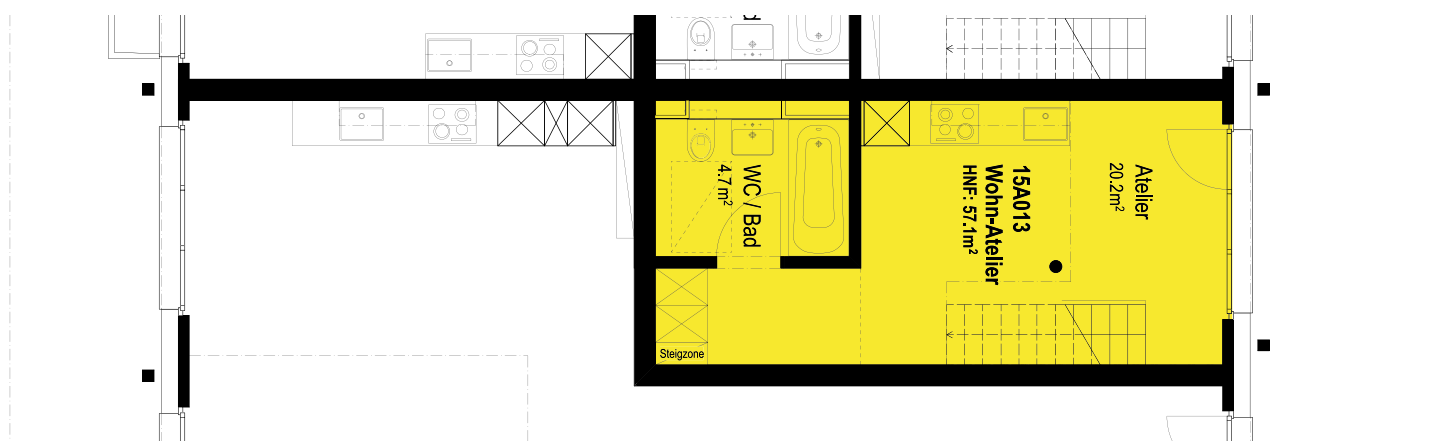

## Erdgeschoss

Grundriss 1:100

### Mietobjekt

Wohnwerk Teiggi Kriens

Baugenossenschaft Wohnwerk Luzern

Einzug	1.9.2018
Etage	Erdgeschoss und Galerie
Objekt	15A013
Zimmer	2
Mietfläche	57.1m <sup>2</sup>
Raumhöhe	5.00/2.35m
Preis	CHF/Mte. 1240.-
Nebenkosten	CHF/Mte. +/- 10%
Anteilkapital	CHF 14'500.-