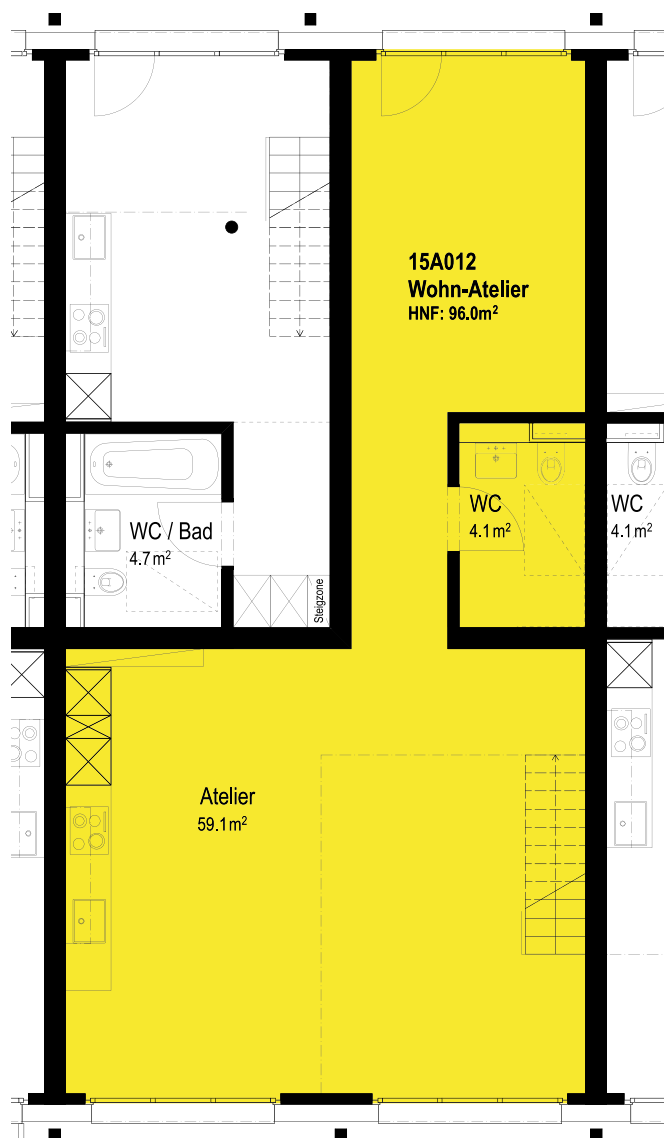

Galerie

Erdgeschoss

Grundriss 1:100

Mietobjekt
Wohnwerk Teiggi Kriens
Baugenossenschaft Wohnwerk Luzern

Einzug 1.9.2018
Etage Erdgeschoss und Galerie
Objekt 15A012
Zimmer 2
Mietfläche 96m²
Raumhöhe 5.00/2.35 m
Preis CHF/Mte. 1955.-
Nebenkosten CHF/Mte. +/- 10%
Anteilkapital CHF 24'000.-