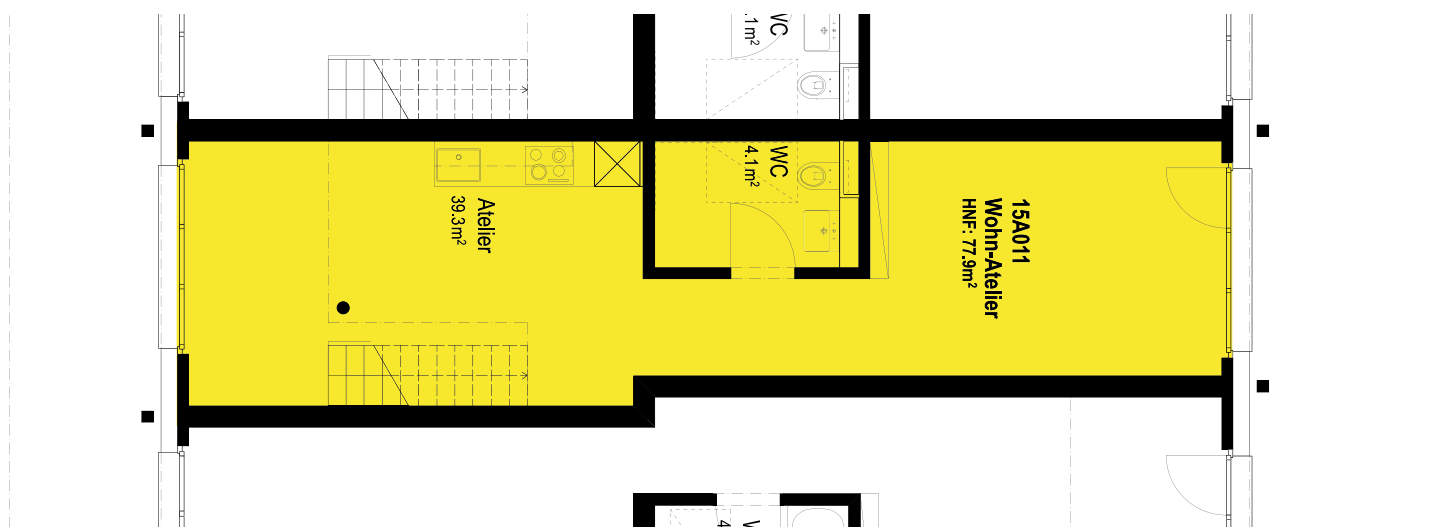

## Galerie

## Erdgeschoss

Grundriss 1:100

Mietobjekt  
Wohnwerk Teiggi Kriens  
Baugenossenschaft Wohnwerk Luzern

|               |                         |
|---------------|-------------------------|
| Einzug        | 1.9.2018                |
| Etage         | Erdgeschoss und Galerie |
| Objekt        | 15A011                  |
| Zimmer        | 2                       |
| Mietfläche    | 77.9m <sup>2</sup>      |
| Raumhöhe      | 5.00/2.35m              |
| Preis         | CHF/Mte. 1655.-         |
| Nebenkosten   | CHF/Mte. +/- 10%        |
| Anteilkapital | CHF 19'500.-            |