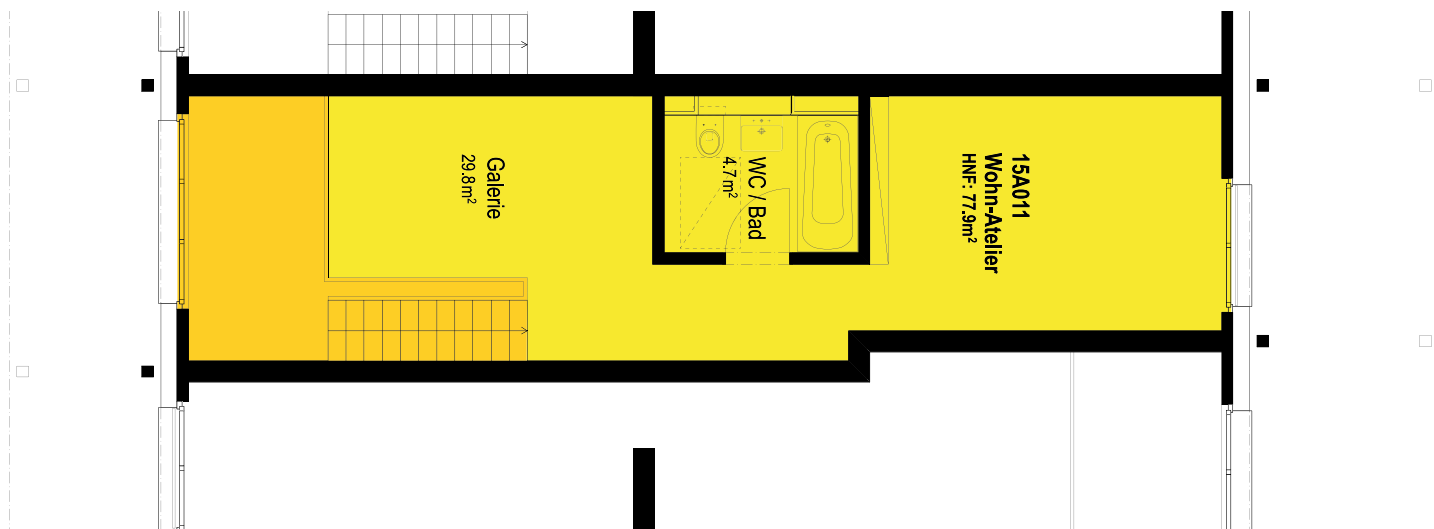

## Erdgeschoss

Grundriss 1:100

Mietobjekt  
Wohnwerk Teiggi Kriens  
Baugenossenschaft Wohnwerk Luzern

|               |                         |
|---------------|-------------------------|
| Einzug        | 1.9.2018                |
| Etage         | Erdgeschoss und Galerie |
| Objekt        | 15A011                  |
| Zimmer        | 2                       |
| Mietfläche    | 77.9m <sup>2</sup>      |
| Raumhöhe      | 5.00/2.35m              |
| Preis         | CHF/Mte. 1655.-         |
| Nebenkosten   | CHF/Mte. +/- 10%        |
| Anteilkapital | CHF 19'500.-            |