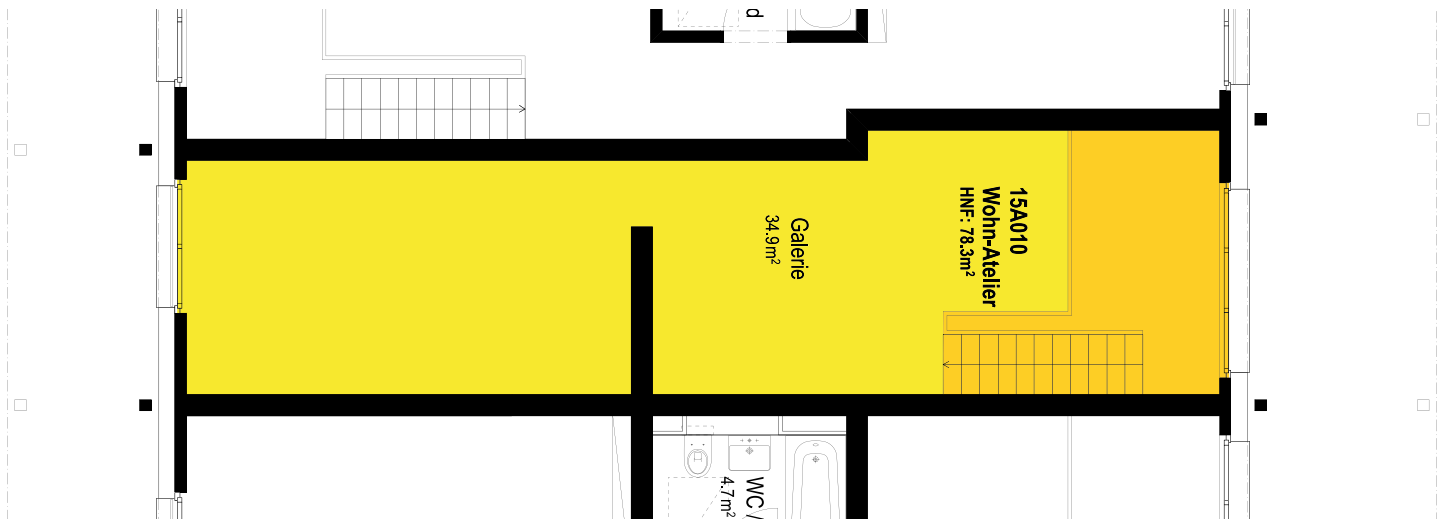

Galerie

Erdgeschoss

Grundriss 1:100

Mietobjekt

Wohnwerk Teiggi Kriens

Baugenossenschaft Wohnwerk Luzern

Einzug	1.9.2018
Etage	Erdgeschoss und Galerie
Objekt	15A010
Zimmer	3
Mietfläche	78.3m²
Raumhöhe	5.00/2.35m
Preis	CHF/Mte. 1530.-
Nebenkosten	CHF/Mte. +/- 10%
Anteilkapital	CHF 19'500.-