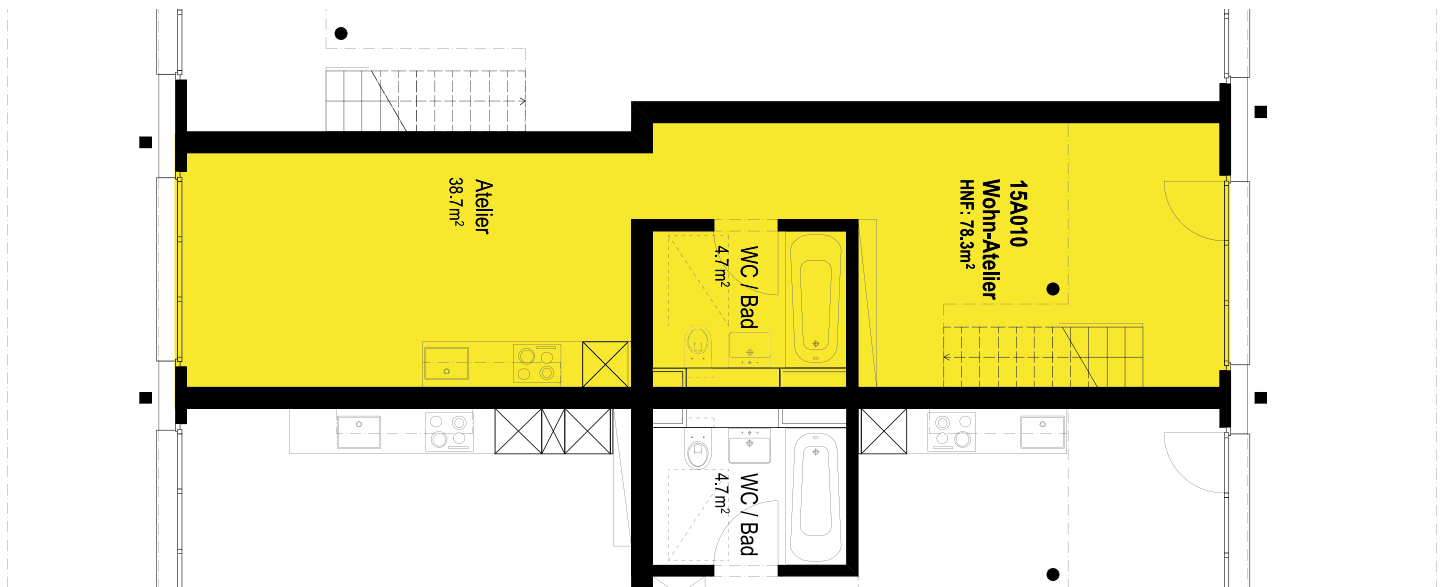

Galerie

Erdgeschoss

Grundriss 1:100

Mietobjekt

Wohnwerk Teiggi Kriens

Baugenossenschaft Wohnwerk Luzern

Einzug	1.9.2018
Etage	Erdgeschoss und Galerie
Objekt	15A010
Zimmer	3
Mietfläche	78.3m²
Raumhöhe	5.00/2.35m
Preis	CHF/Mte. 1530.-
Nebenkosten	CHF/Mte. +/- 10%
Anteilkapital	CHF 19'500.-