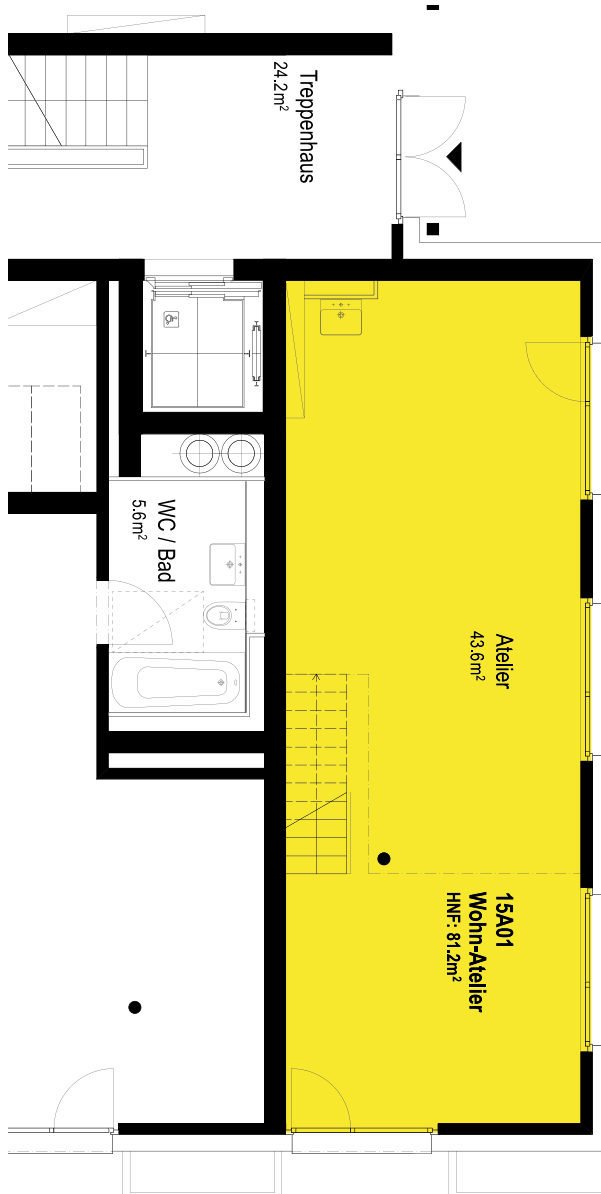

Erdgeschoss

Galerie

Grundriss 1:100

**Mietobjekt**

Wohnwerk Teiggi Kriens

Baugenossenschaft Wohnwerk Luzern

Einzug	1.9.2018
Etage	Erdgeschoss und Galerie
Objekt	15A01
Zimmer	2
Mietfläche	81.2m <sup>2</sup>
Raumhöhe	5.00/2.35m
Preis	CHF/Mte. 1585.-
Nebenkosten	CHF/Mte. +/- 10%
Anteilkapital	CHF 20'500.-